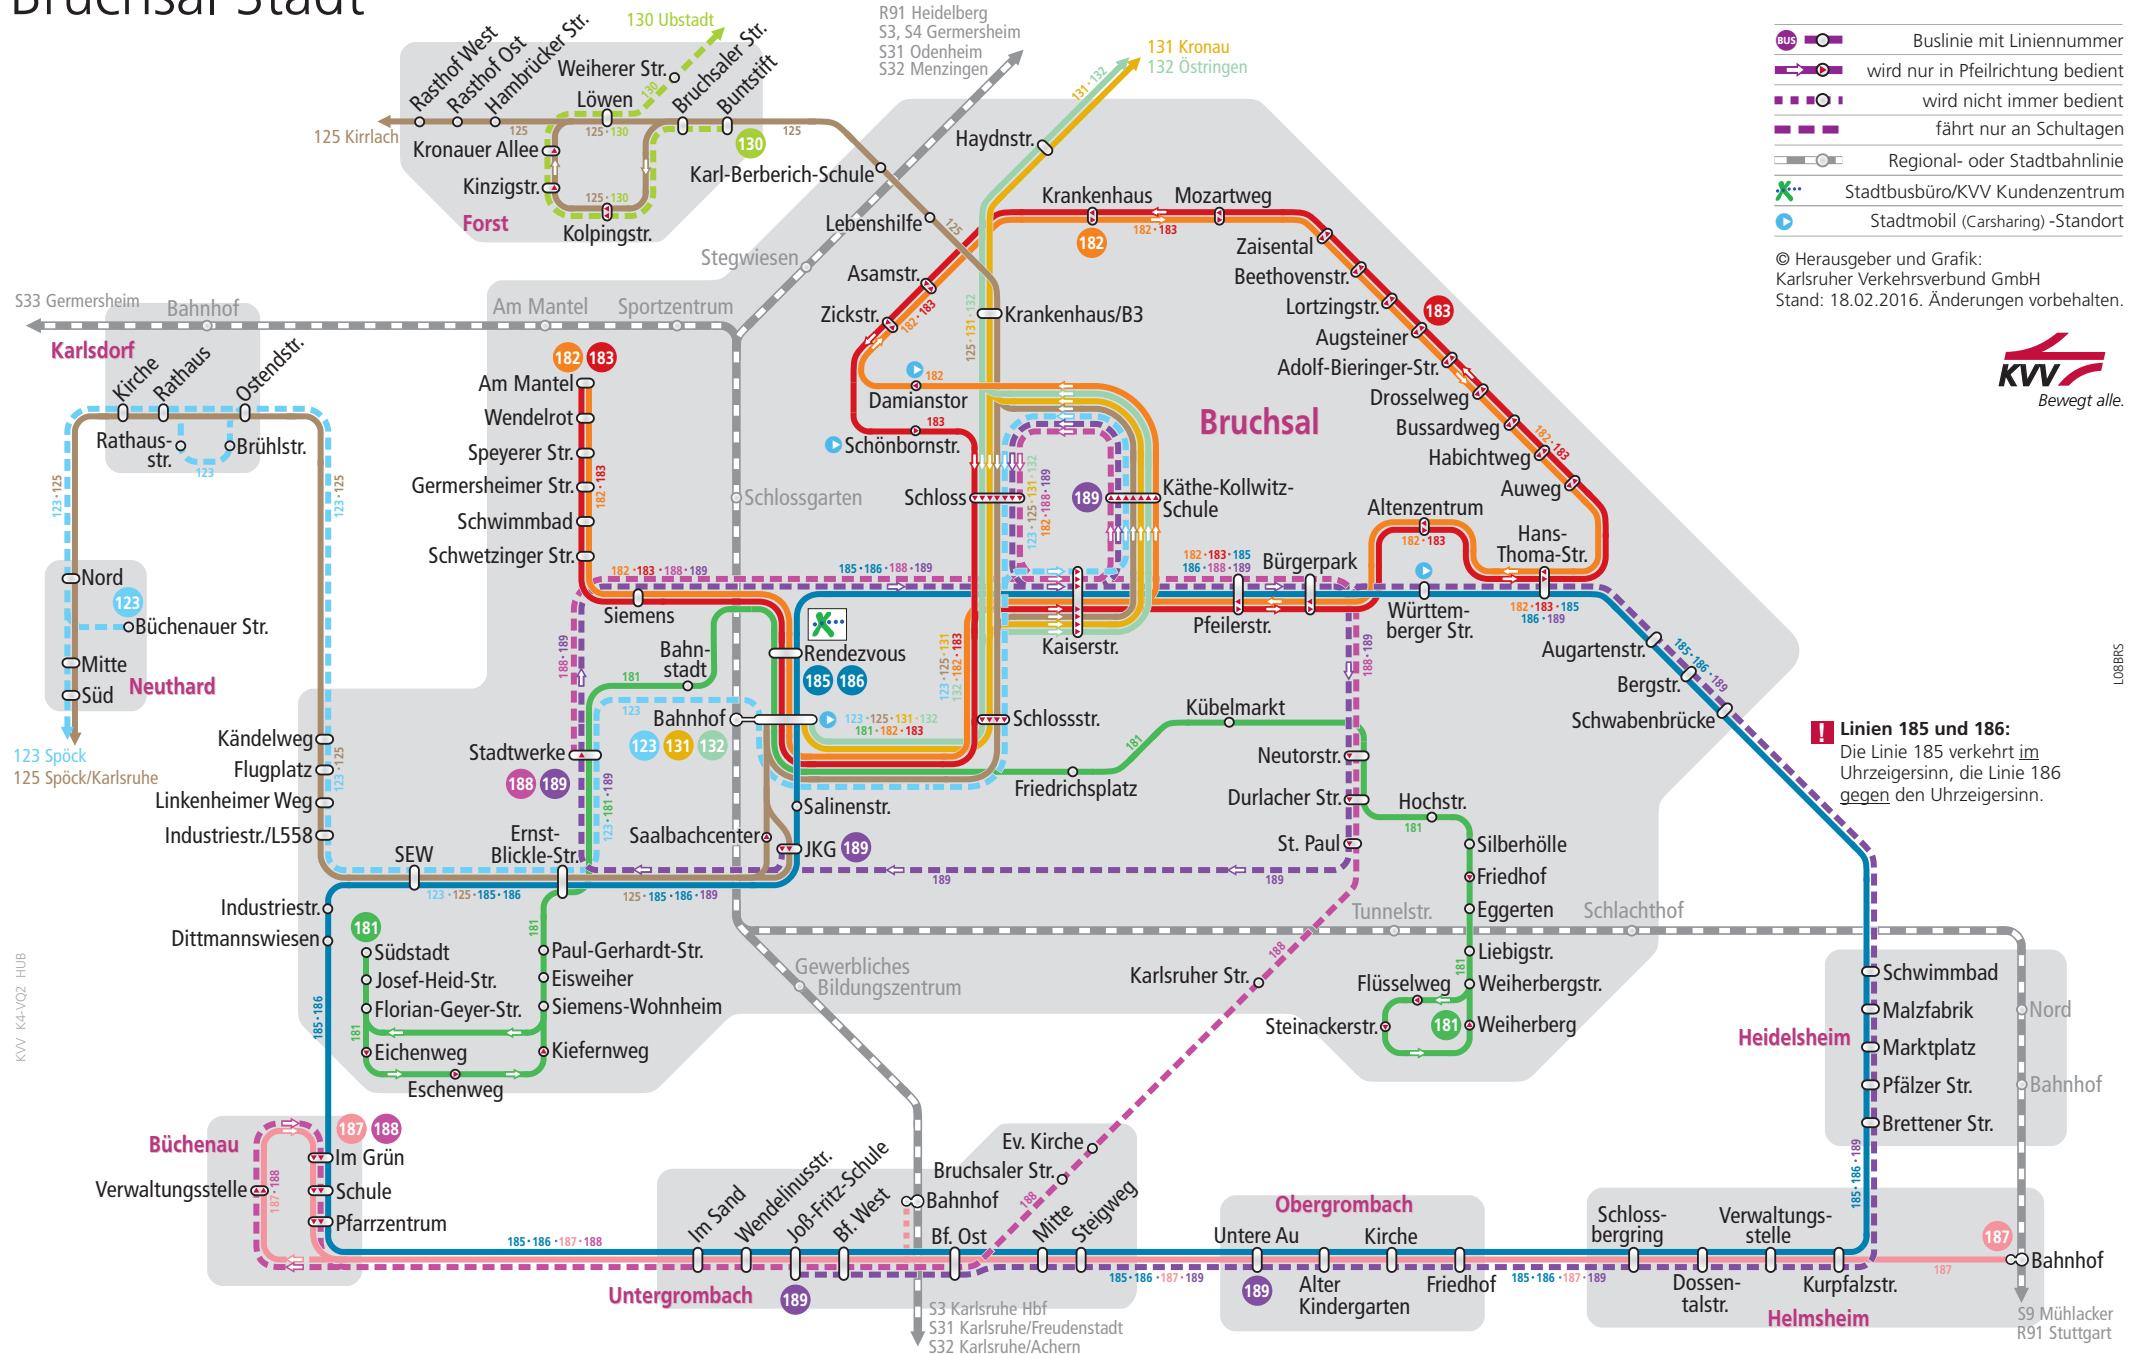

# Linienetzplan Busnetz Bruchsal Stadt

Gültig ab 13. Dezember 2015

- Buslinie mit Liniennummer
- wird nur in Pfeilrichtung bedient
- wird nicht immer bedient
- fährt nur an Schultagen
- Regional- oder Stadtbahnlinie
- Stadtbusbüro/KVV Kundenzentrum
- Stadtmobil (Carsharing) -Standort

© Herausgeber und Grafik:  
Karlsruher Verkehrsverbund GmbH  
Stand: 18.02.2016. Änderungen vorbehalten.

**! Linien 185 und 186:**  
Die Linie 185 verkehrt im Uhrzeigersinn, die Linie 186 gegen den Uhrzeigersinn.

KVV K4-VQ2 HUB

L08BRS