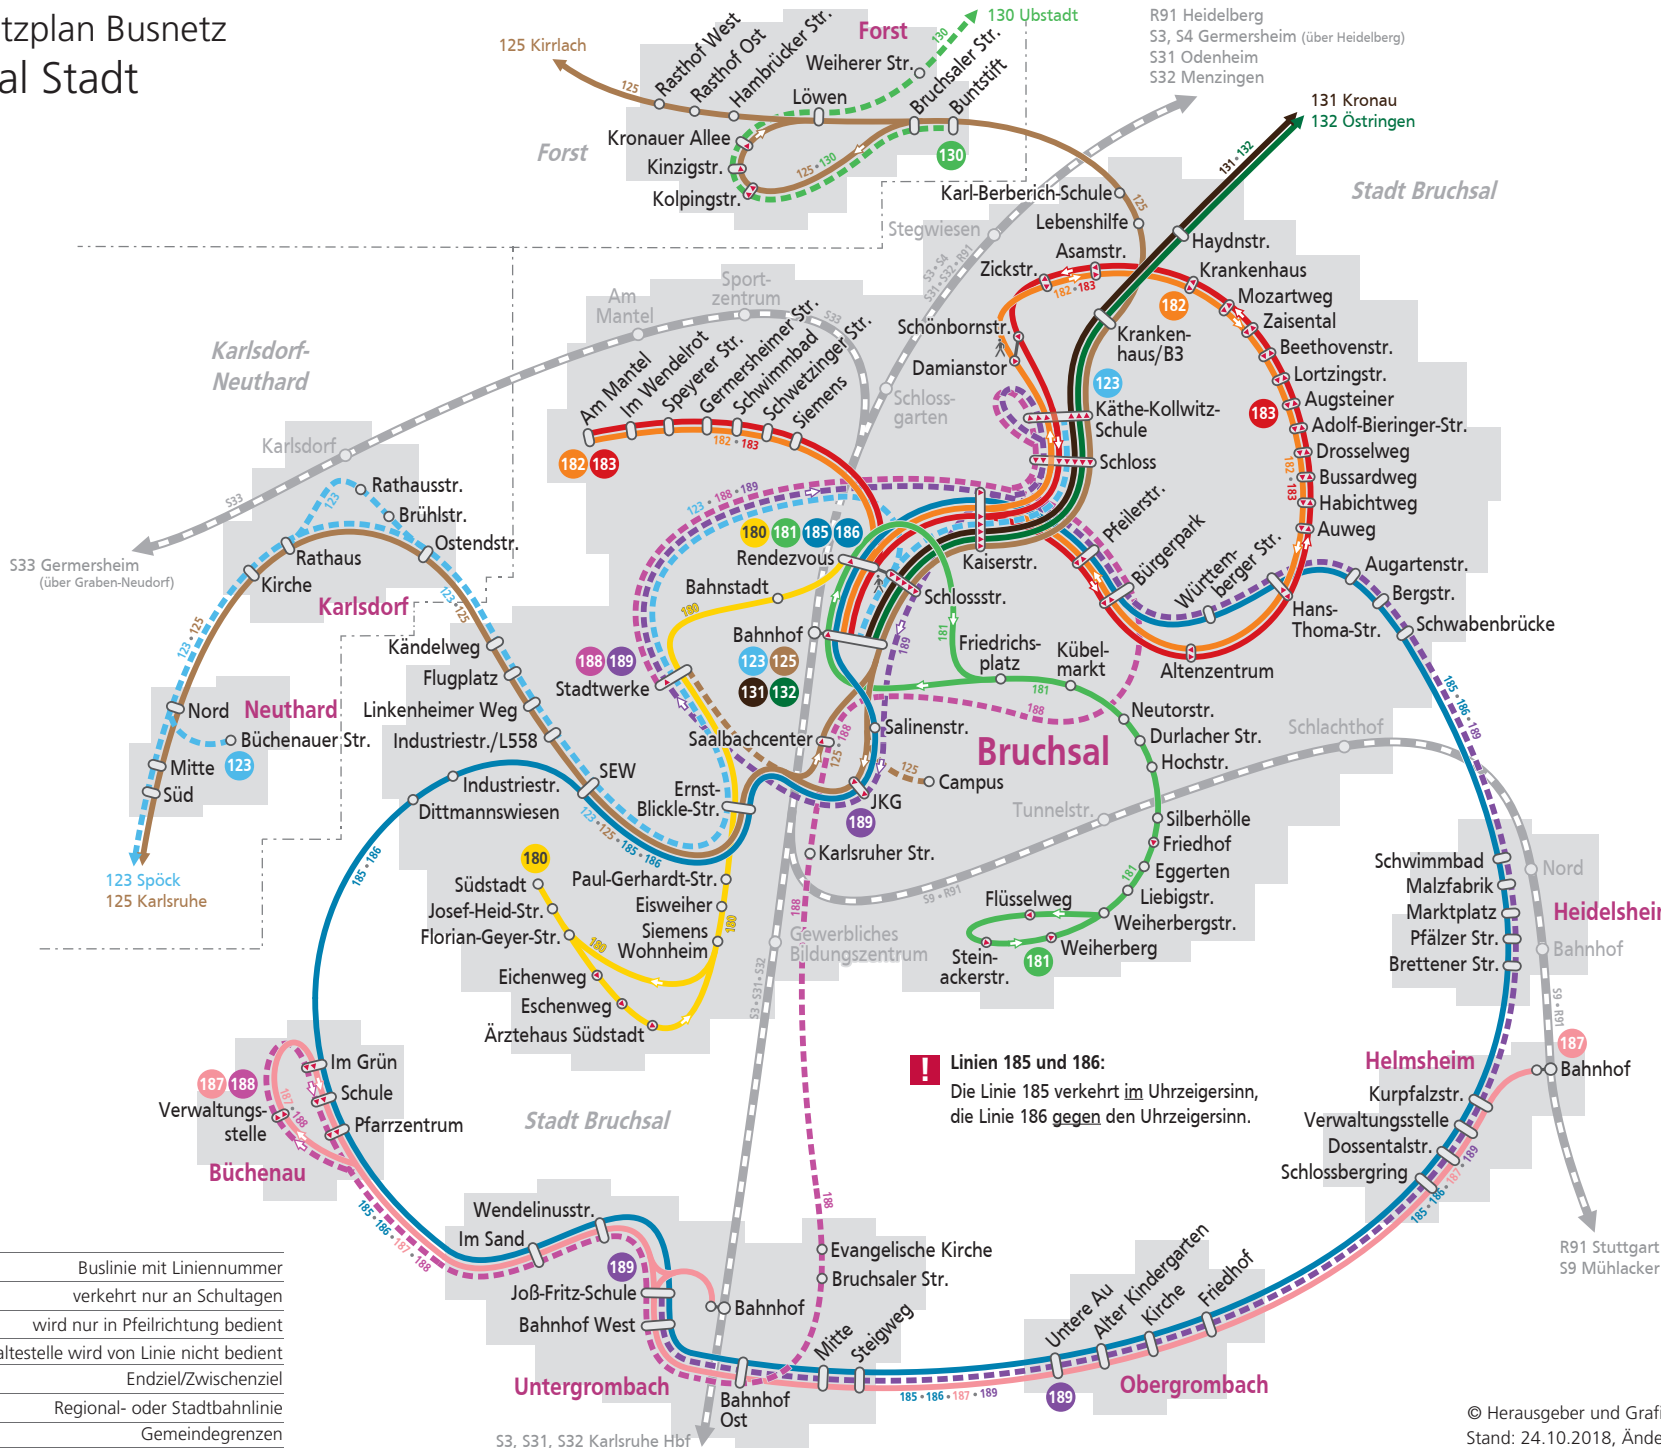

Liniennetzplan Busnetz Bruchsal Stadt

PLZA4P

| | |
|--|--|
| | Buslinie mit Liniennummer |
| | verkehrt nur an Schultagen |
| | wird nur in Pfeilrichtung bedient |
| | Haltestelle wird von Linie nicht bedient |
| | Endziel/Zwischenziel |
| | Regional- oder Stadtbahnlinie |
| | Gemeindegrenzen |
| | Forst |

Linien 185 und 186:
Die Linie 185 verkehrt **im** Uhrzeigersinn,
die Linie 186 **gegen** den Uhrzeigersinn.

KVV K4-VQ2 HUB